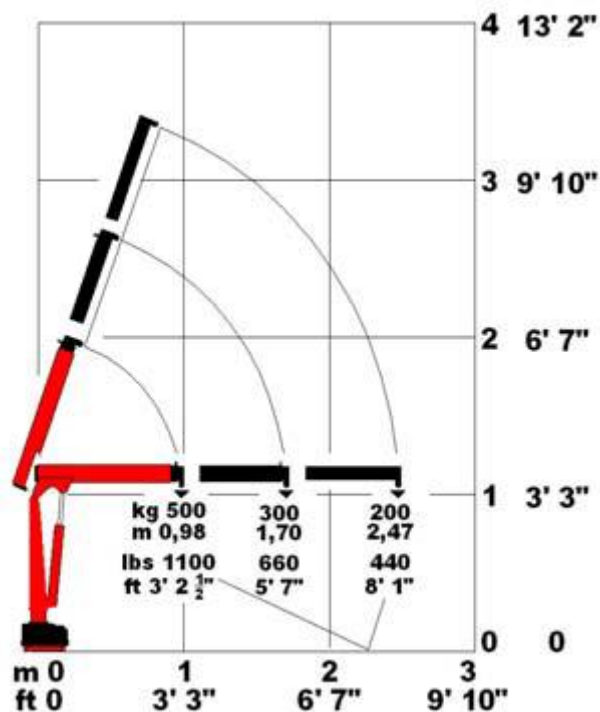

Cenová rekapitulace:

Mechanický jeřáb M50.2
Montáž

59.922 Kč
15.500 Kč

Cena celkem bez DPH

75.422 Kč

Termín dodání: 4 – 5 týdnů od objednání
Doba montáže: 1 pracovní den
Zaruční doba: 24 měsíců